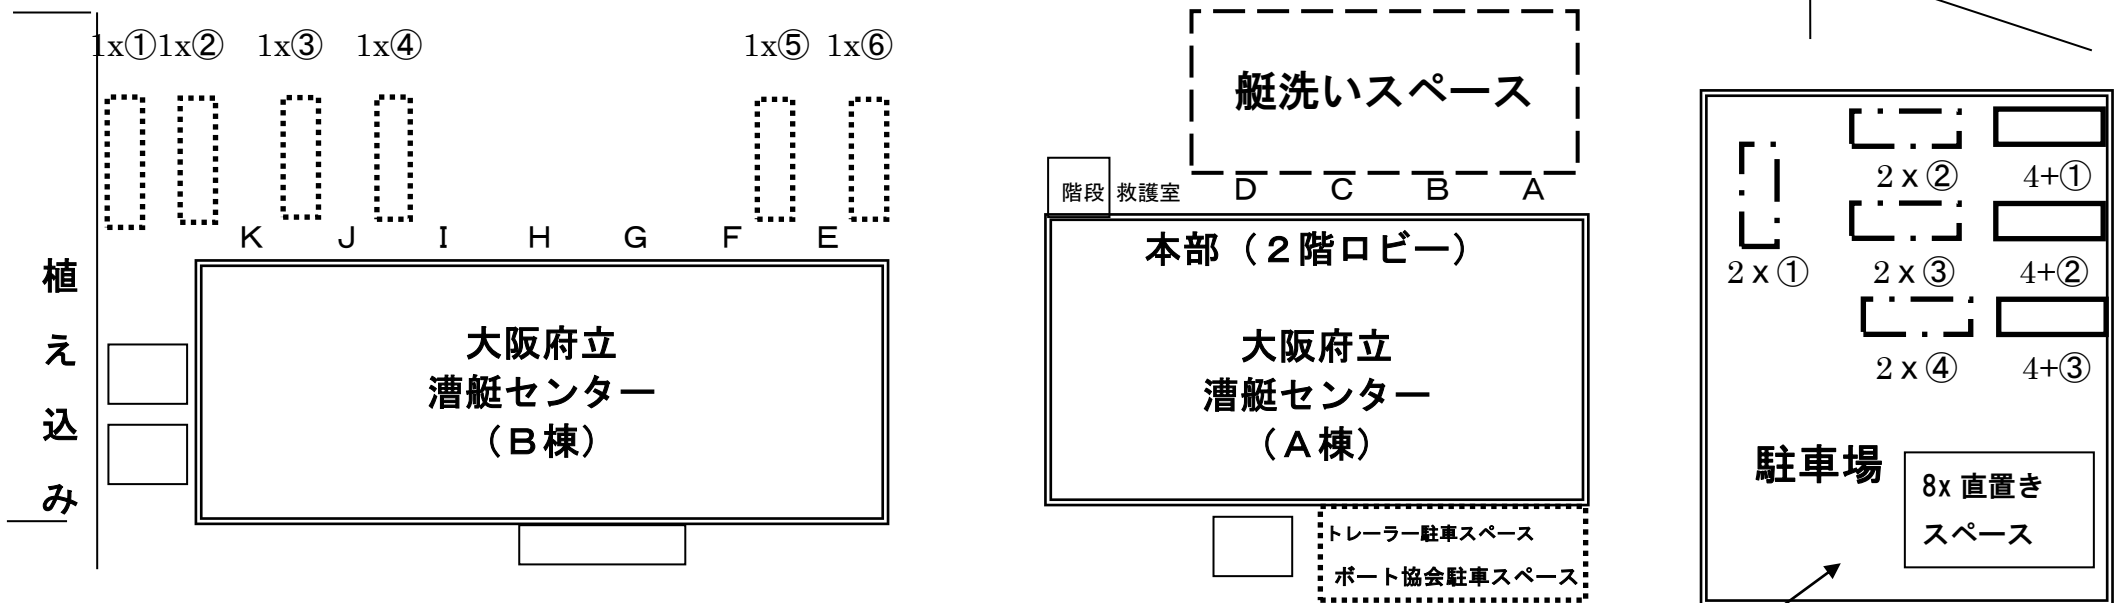

第9回西日本選手権場内配置図

※指定場所のない艇は艇洗スペースで艇を洗って、レースごとに艇庫内に艇を収めてください

歩道（伴走禁止です）

幹線道路
(上部 阪神高速湾岸線)

交差点

駐車場は大会役員以外の駐車は禁止です。
700m 地点の第4駐車場をご利用ください。

※場内整理のため艇はラックに収納していただくようご協力お願い致します。

艇置き場（指定されていない艇は公園内の芝生部分にウマ置きしてください。）